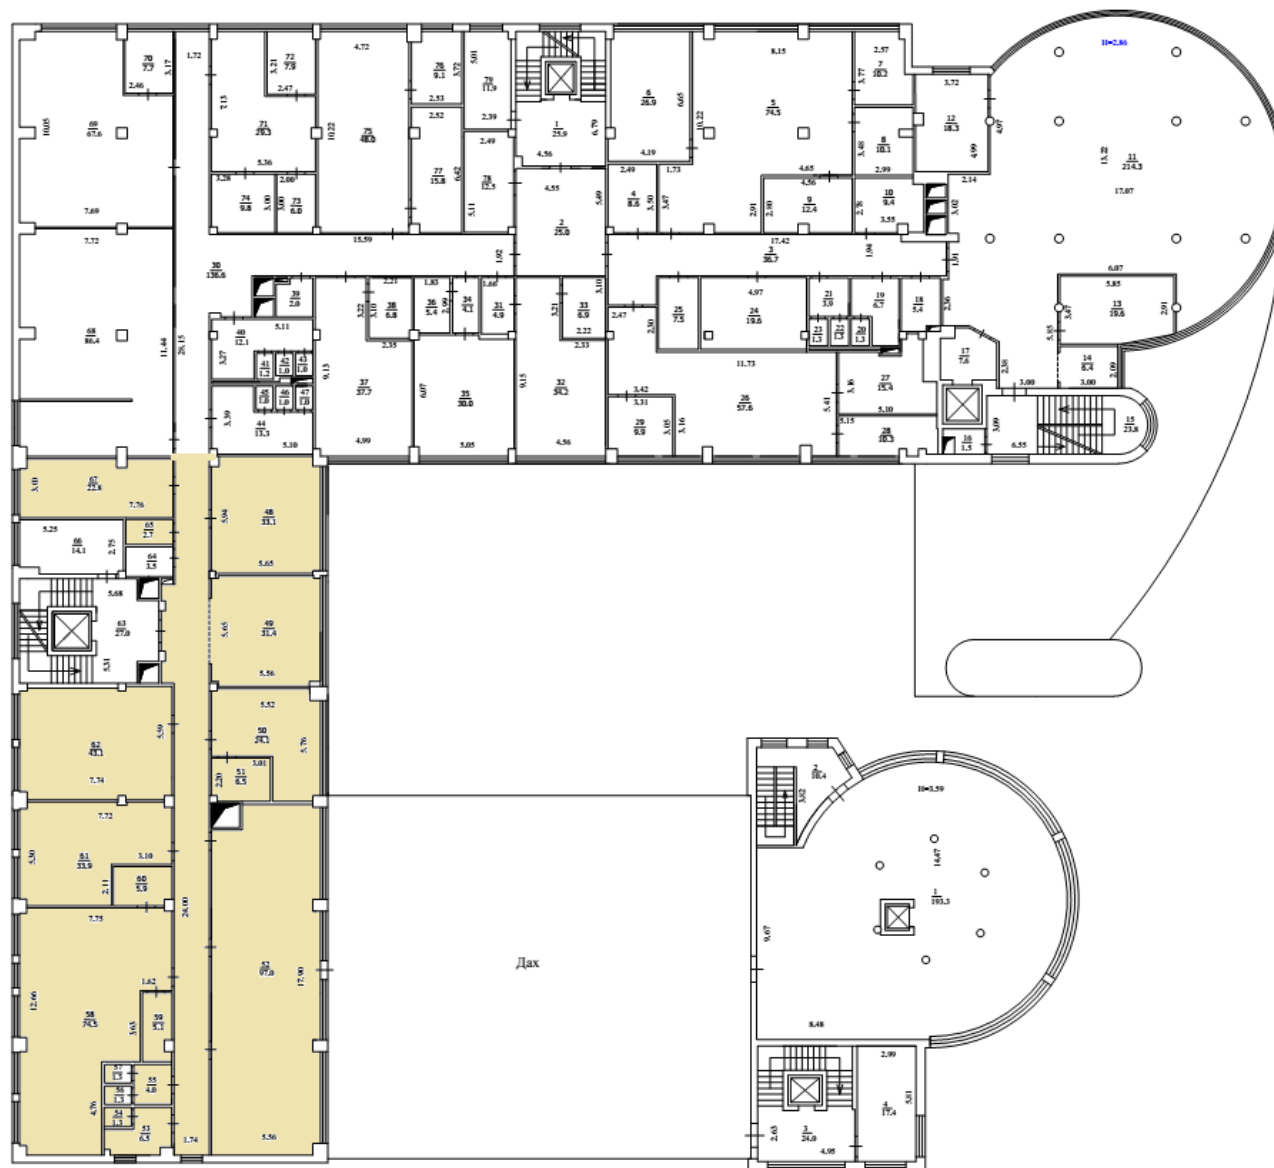

Вакантные помещения:

№ п/п	Этаж	Полезная площадь	Коэффициент Площадей общего пользования	Общая площадь	Стоимость 1 кв.м с НДС, грн., включая сервисные услуги	Планировка	Дата освобождения
1	4 этаж	456,0	10%	501,6	450	Комбинированная	Свободно
2	7 этаж	982,0	10%	1080,2	450	Open space	Свободно

Локація бизнес-центра

1. **4 этаж** – 501,6 кв.м. (456,0 кв.м без коэф.)

2. **9 этаж** – 1080,2 кв.м. (982,0 кв.м без коэф.)