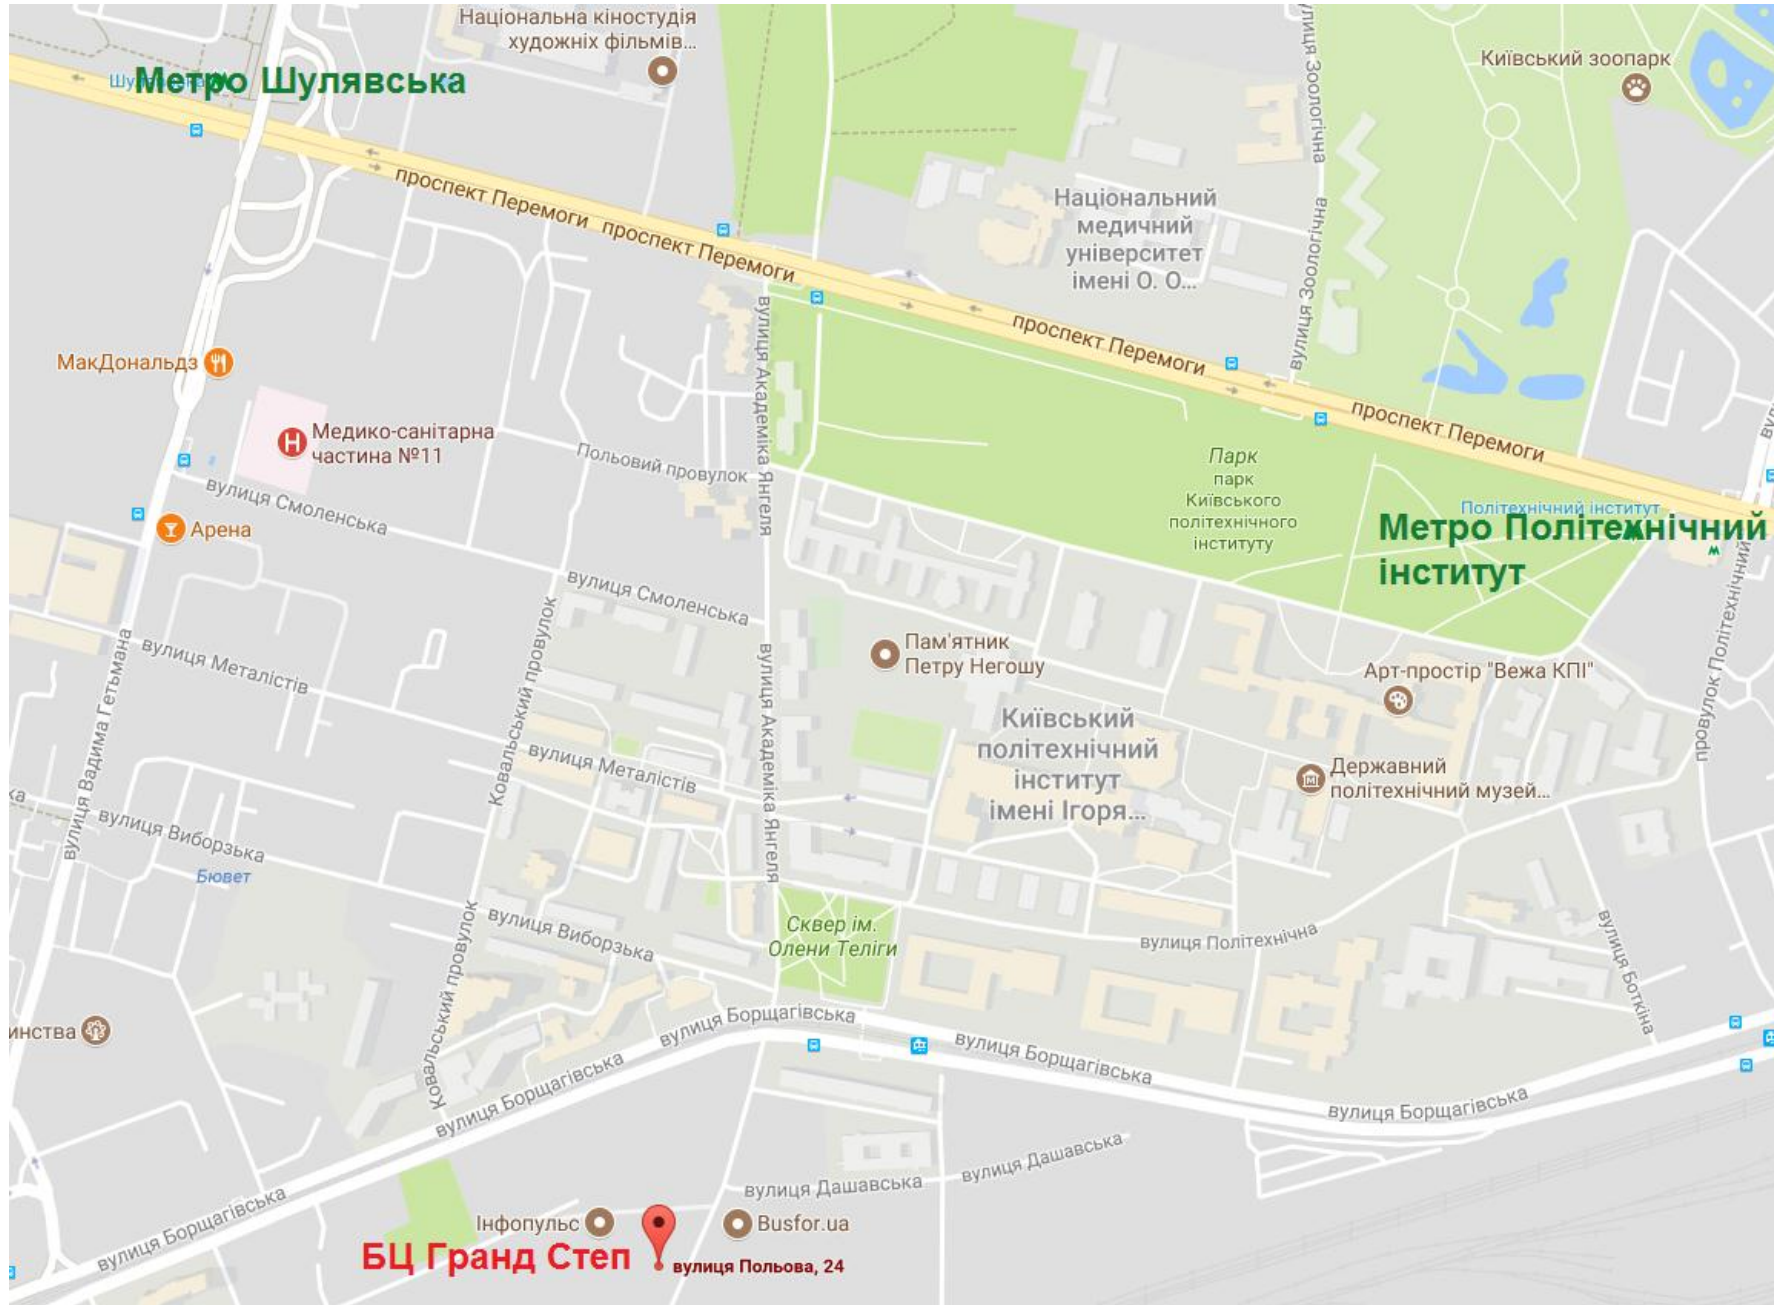

Вакантные помещения:

№ п/п	Этаж	Полезная площадь	Коэффициент Площадей общего пользования	Общая площадь	Стоимость 1 кв.м с НДС, грн., включая сервисные услуги	Планировка	Дата освобождения
1	4 этаж	456,0	10%	501,6	450	Комбинированная	Свободно
2	7 этаж	982,0	10%	1080,2	450	Open space	Свободно

Локація бизнес-центра